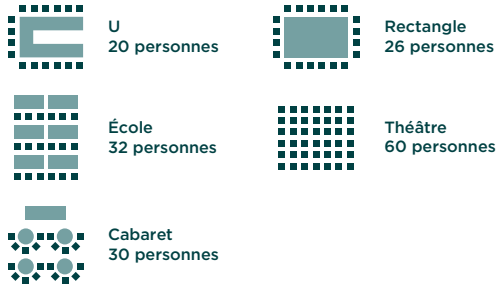

ATELIERS MÉRIADECK & SAINT-SEURIN

MÉRIADECK

80m² | 60 personnes maximum