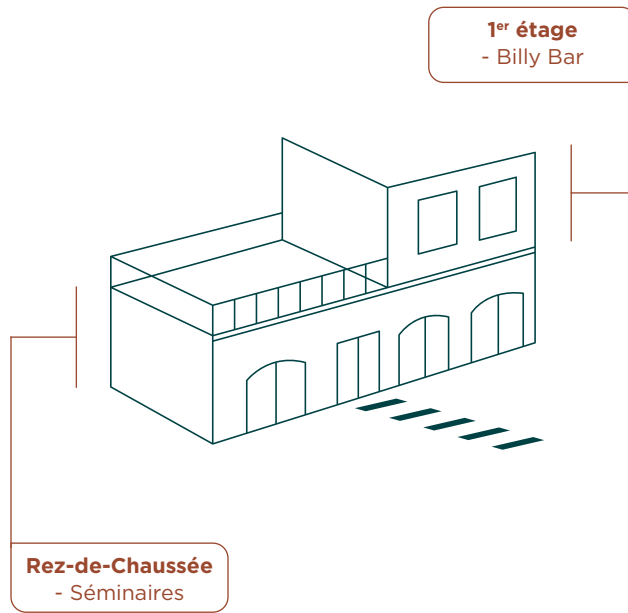

NOS CHAMBRES

L'ATELIER DU BURDIGALA & BILLY BAR