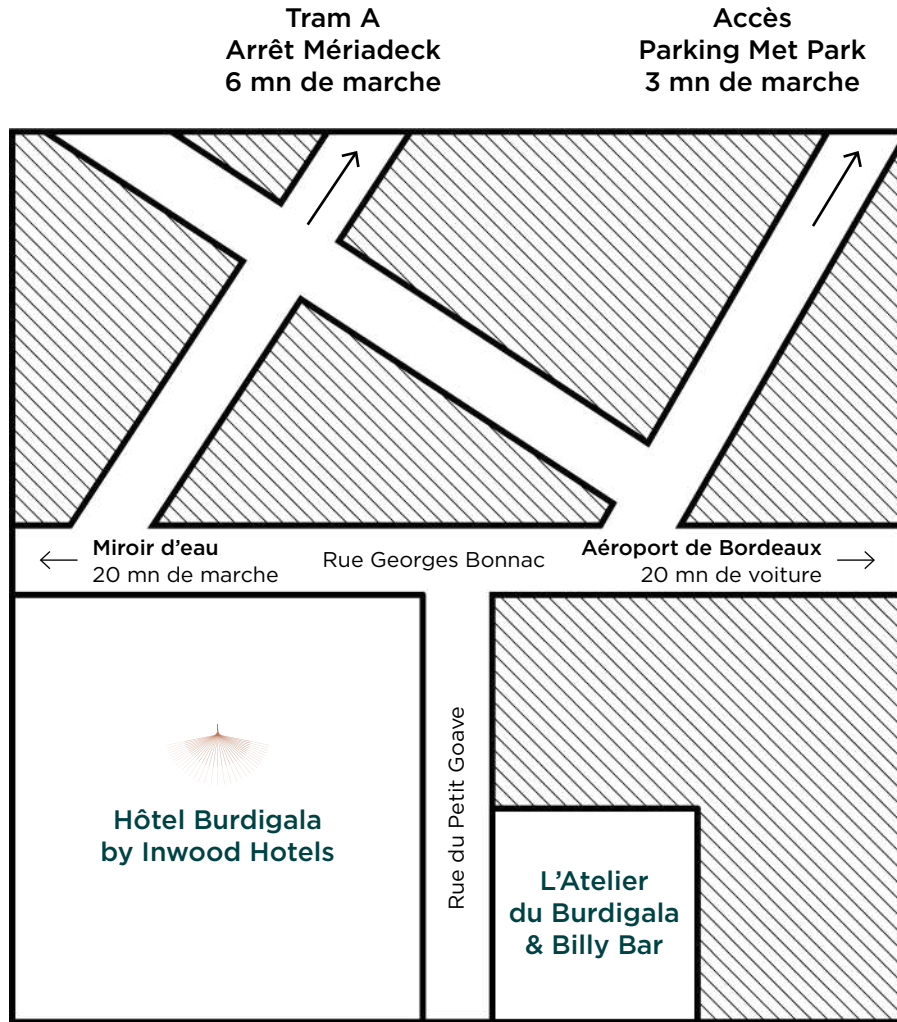

LOCALISATION DE L'HÔTEL

PARIS

ELYSIA
LE MONNA LISA
LA BOURDONNAIS
LE DERBY ALMA
LE TOURVILLE
LE WALT
LE MARQUIS

BORDEAUX

BURDIGALA

ARCACHON

LE B D'ARCACHON
ARCANSE

NICE

LE SOLEIA

CAP D'ANTIBES

VILLA MIRAE

CANNES

FIVE SEAS

LOCALISATION DE L'HÔTEL

BORDEAUX

SAINT-ÉMILION (45 KM) →

L'ATELIER DU BURDIGALA

L'ATELIER DU BURDIGALA & BILLY BAR

HÔTEL BURDIGALA

L'ATELIER DU BURDIGALA

L'Atelier du Burdigala est situé rue du Petit Goave, à deux pas de l'hôtel. Il permet de se réunir pour **travailler et collaborer**. Conçu comme un **hub créatif**, il propose 7 espaces de travail, **hybrides, flexibles et à la pointe de la technologie**.