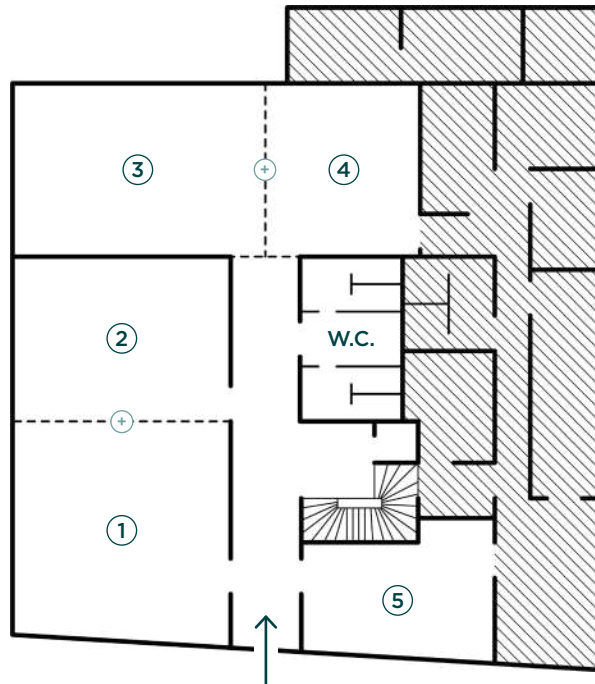

À disposition dans nos espaces de travail :

Wifi gratuit

Grand écran

Visio-conférence

Paperboard digital

L'ATELIER DU BURDIGALA

REZ-DE-CHAUSSÉE

- ①
Atelier Mériadeck
80 m²
- ②
Atelier Saint-Seurin
56 m²
- ③
Atelier Intendance
71,90 m²
- ④
Atelier Tourny
50 m²
- ⑤
Atelier Chartrons
40 m²

1^{er} ÉTAGE

- ⑥
Billy Bar
110 m²
- ⑦
Terrasse Billy Bar
80 m²
- ⑧
Atelier Quinconces
80 m²
- ⑨
Terrasse Atelier
55 m²
- ⑩
Atelier Grands-Hommes
68,40 m²

L'ATELIER DU BURDIGALA

	m ²	(m)		Capacité					
Atelier Meriadeck	80	3,10	Oui	60	20	32	26	30	-
Atelier Saint-Seurin	56	3,10	Non	41	16	16	20	24	-
Ateliers Meriadeck + Saint-Seurin	136	3,10	Oui	115	39	64	46	48	-
Atelier Intendance	72	3,10	Non	52	20	24	25	30	-
Atelier Tourny	50	3,10	Oui	28	14	14	18	18	-
Ateliers Tourny + Intendance	122	3,10	Non	100	40	50	44	56	-
Atelier Chartons	40	3,10	Oui	30	14	12	16	15	-
Atelier Grands-Hommes	68	3,10	Oui	58	20	28	22	25	45
Atelier Quinconces	74	3,10	Oui	62	20	26	24	25	50