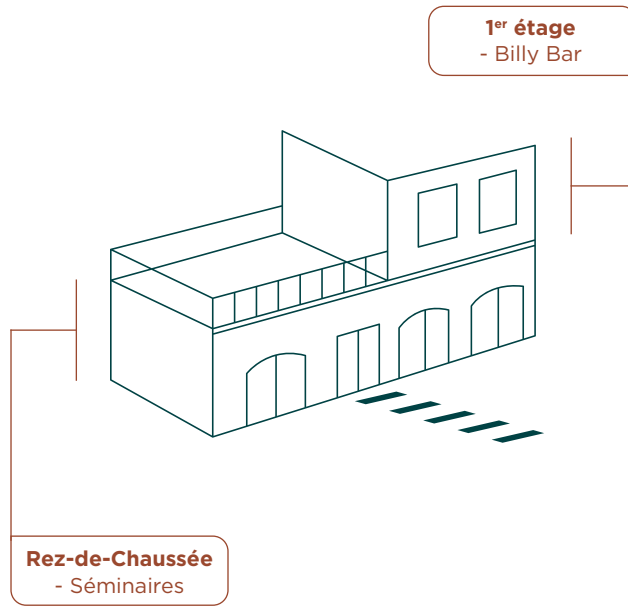

← **DUNE DU PILAT (66 KM)**

L'HÔTEL

Hôtel Lifestyle

Quartier Mériadeck (centre-ville)

L'Art de Partager !

NOS SERVICES

75 chambres & 8 suites

Restaurant & Bar Madame B

Cinéma

Game Room

Et plus encore...

REZ-DE-CHAUSSÉE

L'ATELIER DU BURDIGALA & BILLY BAR

HÔTEL BURDIGALA

LOBBY

- Réception disponible 24h/24
- Shop