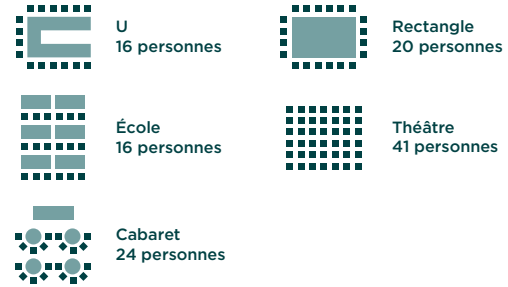

ATELIERS MÉRIADECK & SAINT-SEURIN

MÉRIADECK

80m² | 60 personnes maximum

SAINT-SEURIN

56m² | 41 personnes maximum

MÉRIADECK + SAINT-SEURIN

136m² | 115 personnes maximum

ATELIERS INTENDANCE & TOURNY