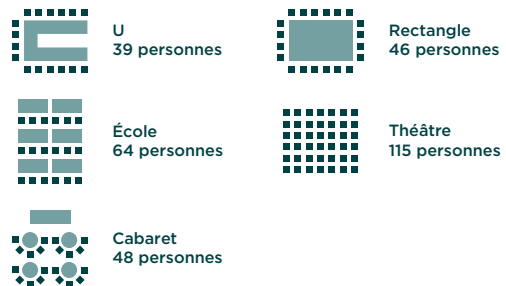

ATELIERS MÉRIADECK & SAINT-SEURIN

MÉRIADECK

80m² | 60 personnes maximum

SAINT-SEURIN

56m² | 41 personnes maximum

MÉRIADECK + SAINT-SEURIN

136m² | 115 personnes maximum

ATELIERS INTENDANCE & TOURNY