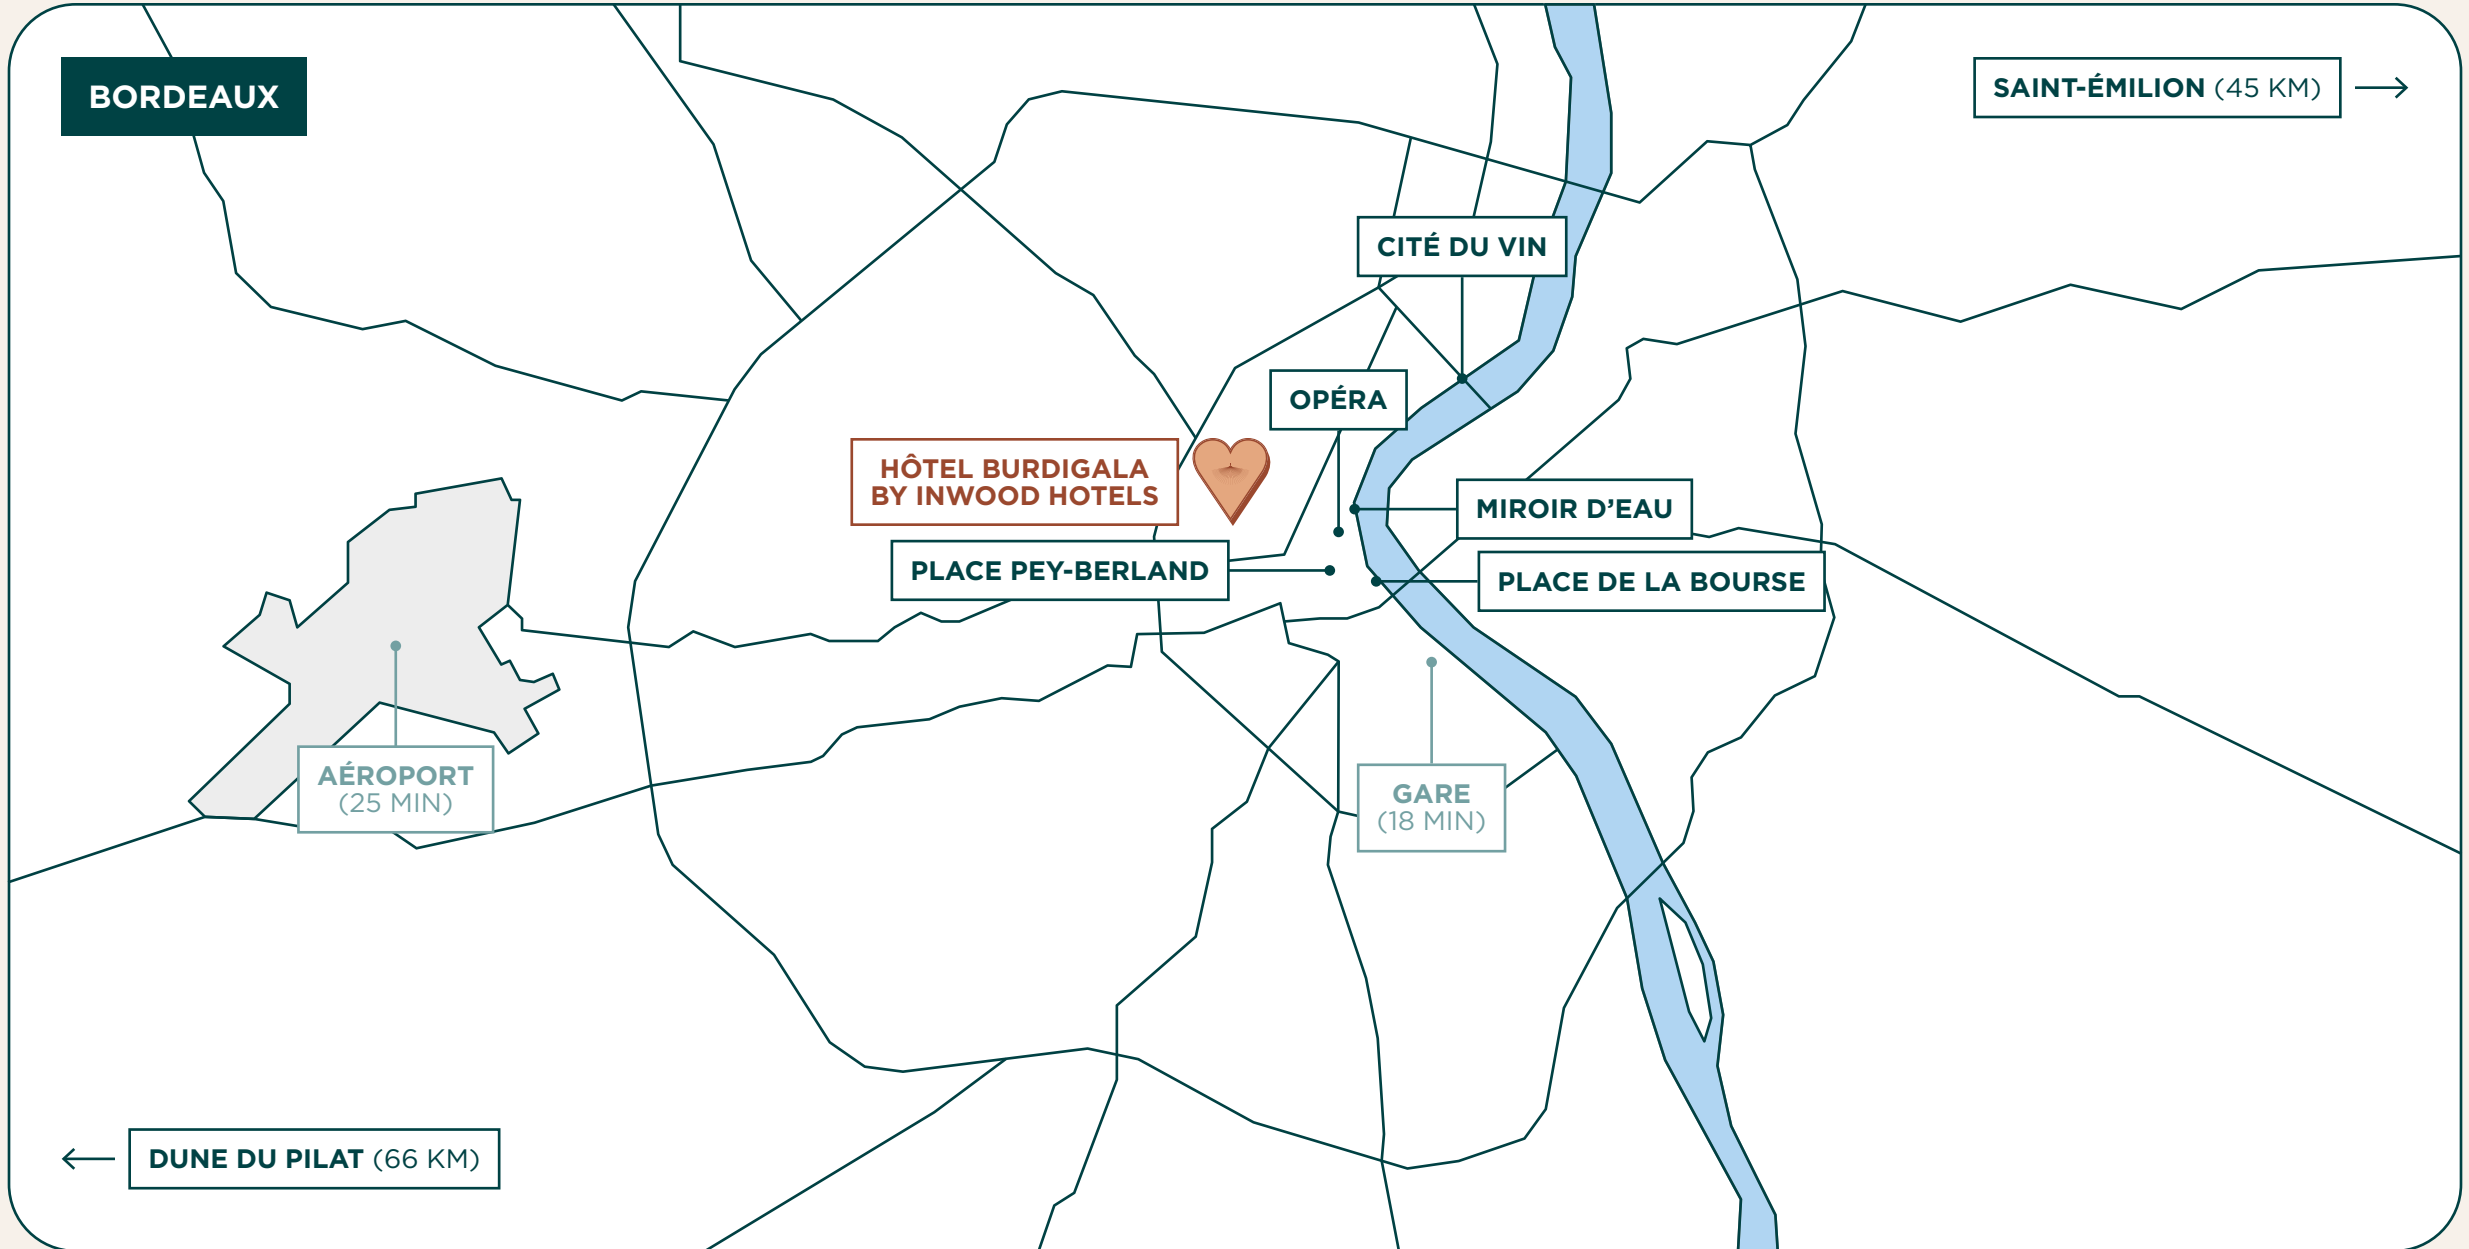

LOCALISATION DE L'HÔTEL

PARIS

ELYSIA
LE MONNA LISA
LA BOURDONNAIS
LE DERBY ALMA
LE TOURVILLE
LE WALT
LE MARQUIS

BORDEAUX

BURDIGALA

ARCACHON

LE B D'ARCACHON
ARCANSE

NICE

LE SOLEIA

CAP D'ANTIBES

VILLA MIRAE

CANNES

FIVE SEAS

LOCALISATION DE L'HÔTEL

BORDEAUX

SAINT-ÉMILION (45 KM) →

CITÉ DU VIN

OPÉRA

**HÔTEL BURDIGALA
BY INWOOD HOTELS**

MIROIR D'EAU

PLACE PEY-BERLAND

PLACE DE LA BOURSE

**AÉROPORT
(25 MIN)**

**GARE
(18 MIN)**

← **DUNE DU PILAT (66 KM)**

L'HÔTEL

Hôtel Lifestyle

Quartier Mériadeck (centre-ville)

L'Art de Partager !

NOS SERVICES

75 chambres & 8 suites

Restaurant & Bar Madame B