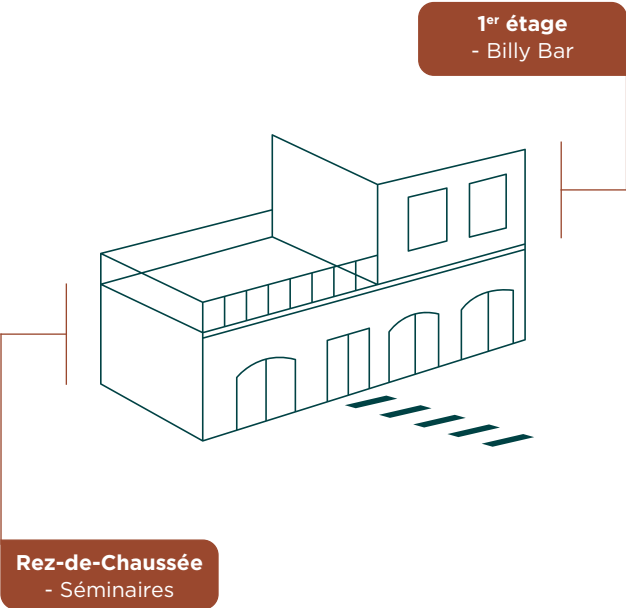

L'ATELIER DU BURDIGALA

L'ATELIER DU BURDIGALA & BILLY BAR