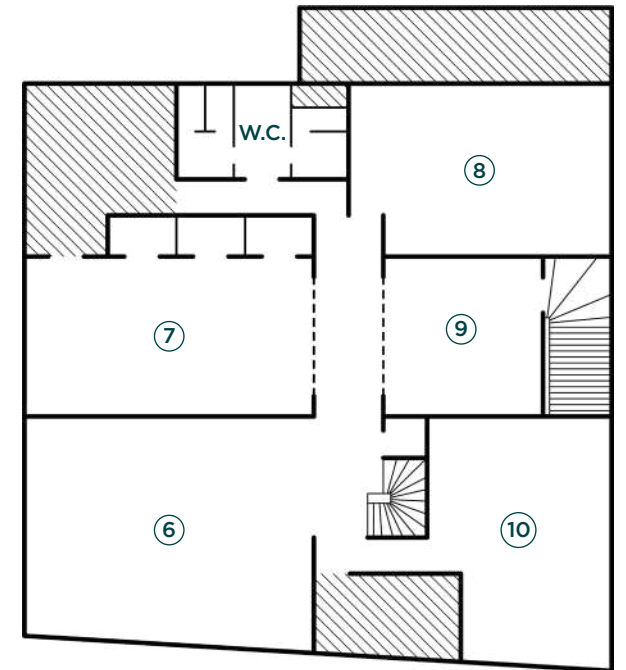

À disposition dans nos espaces de travail :

Wifi gratuit

Grand écran

Visio-conférence

Paperboard digital

L'ATELIER DU BURDIGALA

REZ-DE-CHAUSSÉE

- ①
Atelier Mériadeck
80 m²
- ②
Atelier Saint-Seurin
56 m²
- ③
Atelier Intendance
71,90 m²
- ④
Atelier Tourny
50 m²
- ⑤
Atelier Chartrons
40 m²

1^{er} ÉTAGE

- ⑥
Billy Bar
110 m²
- ⑦
Terrasse Billy Bar
80 m²
- ⑧
Atelier Quinconces
80 m²
- ⑨
Terrasse Atelier
55 m²
- ⑩
Atelier Grands-Hommes
68,40 m²

L'ATELIER DU BURDIGALA

	m ²	(m)		Capacité					
Atelier Meriadeck	80	3,10	Oui	60	20	32	26	30	-
Atelier Saint-Seurin	56	3,10	Non	41	16	16	20	24	-
Ateliers Meriadeck + Saint-Seurin	136	3,10	Oui	115	39	64	46	48	-
Atelier Intendance	72	3,10	Non	52	20	24	25	30	-
Atelier Tourny	50	3,10	Oui	28	14	14	18	18	-
Ateliers Tourny + Intendance	122	3,10	Non	100	40	50	44	56	-
Atelier Chartons	40	3,10	Oui	30	14	12	16	15	-
Atelier Grands-Hommes	68	3,10	Oui	58	20	28	22	25	45
Atelier Quinconces	74	3,10	Oui	62	20	26	24	25	50