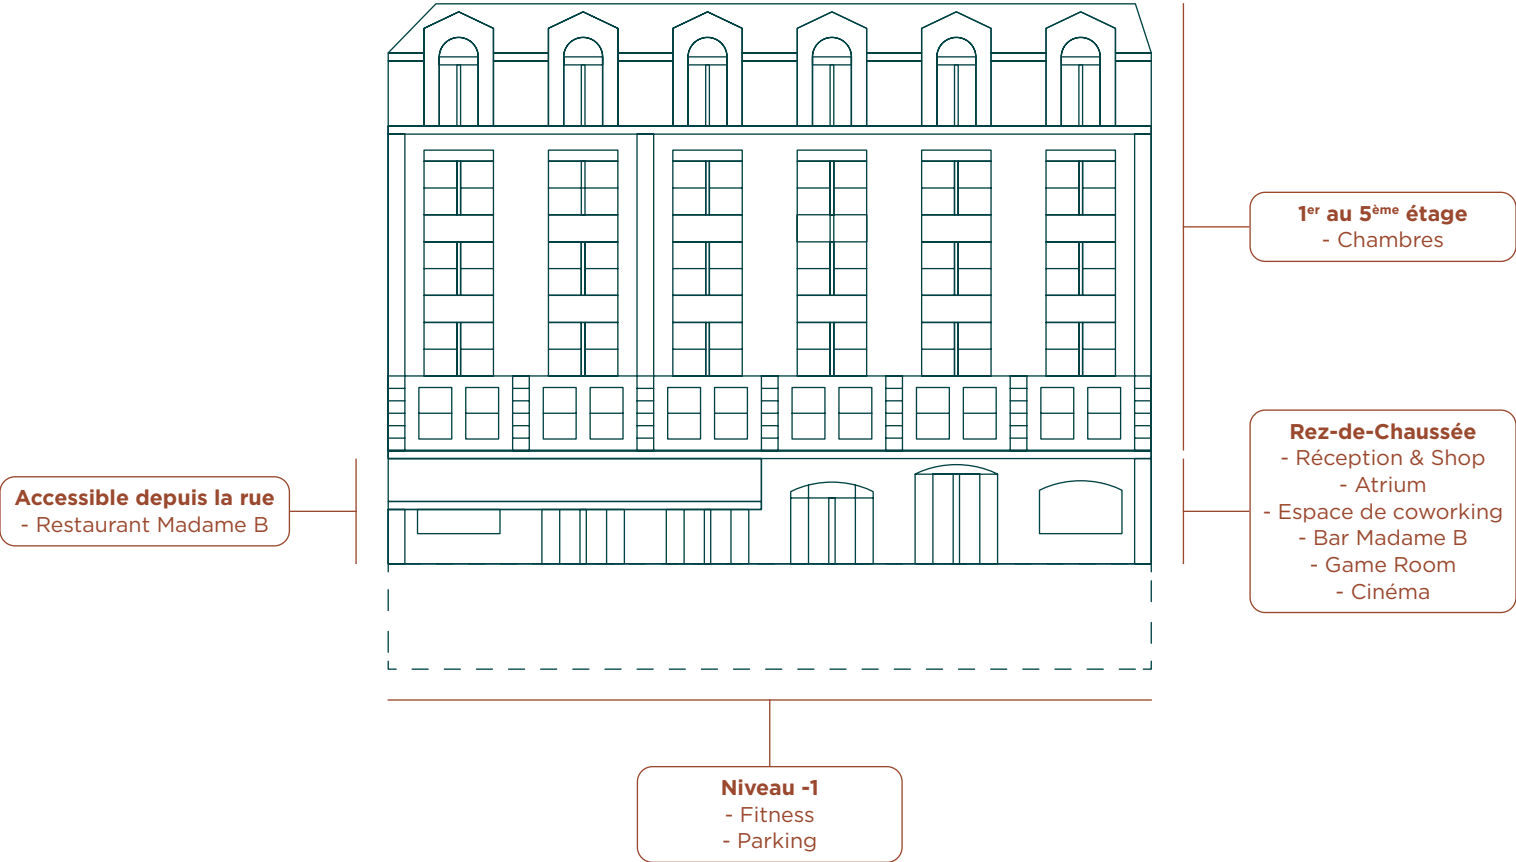

Enceinte Marshall® Acton II

Lit King Size

Pillow Menu

Double vasque

Enceinte Marshall® Stockwell II

*Selon disponibilités, dans la limite de 2h par jour et par réservation entre 10h30 et 22h30.

L'ATELIER DU BURDIGALA

L'ATELIER DU BURDIGALA

L'ATELIER DU BURDIGALA & BILLY BAR

HÔTEL BURDIGALA

L'ATELIER DU BURDIGALA

L'Atelier du Burdigala est situé rue du Petit Goave, à deux pas de l'hôtel. Il permet de se réunir pour **travailler et collaborer**. Conçu comme un **hub créatif**, il propose 7 espaces de travail, **hybrides, flexibles et à la pointe de la technologie**.